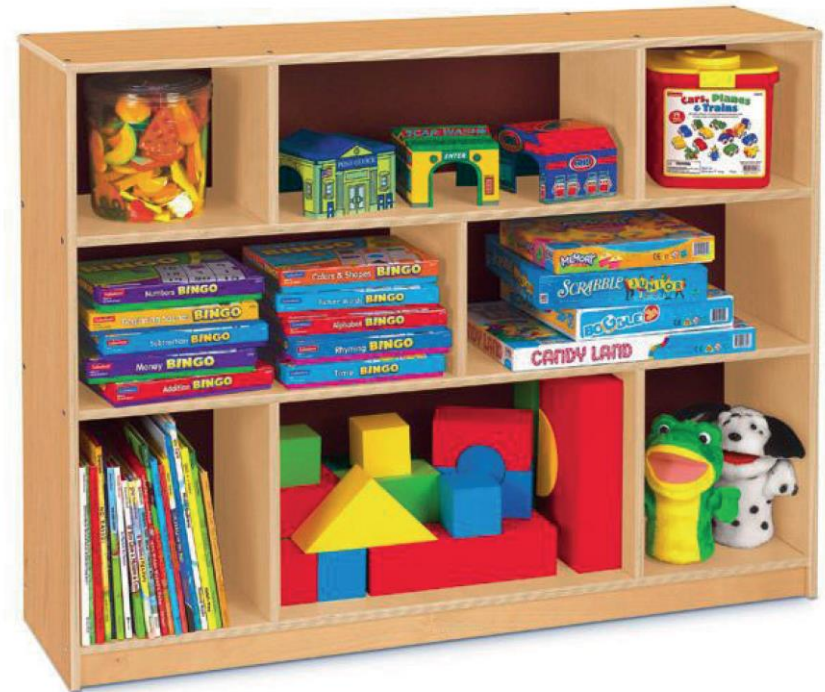

MUEBLES PARA MATERIAL

MUEBLE CLÁSICO CH

Tamaño	Material	Precio
70x60x30	Melamina blanca	\$1,900
	Melamina color	\$2,600
	Madera	\$3,200

MUEBLE CLÁSICO M

Tamaño	Material	Precio
90x70x30	Melamina blanca	\$3,100
	Melamina color	\$3,500
	Madera	\$4,500

MUEBLE CLÁSICO G

Tamaño	Material	Precio
120x90x30	Melamina blanca	\$4,300
	Melamina color	\$4,700
	Madera	\$5,500

CUBICULOS

Tamaño	Material	Precio
16 espacios de 25x20x40	Melamina blanca	\$6,050

BIBLIOTECA