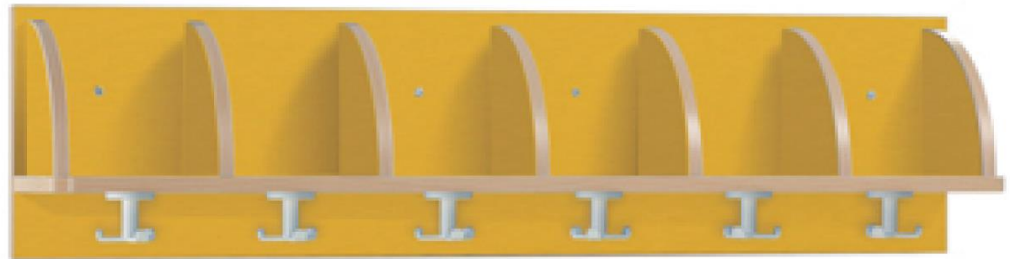

COJINES CUADRADOS

Tamaño	Precio
60x60 (4pz)	\$1,400

COJINES CIRCULARES

Tamaño	Precio
30x30 (6pz)	\$1,100

PERCHEROS Y LOCKER

MEDIO LOCKER

Tamaño	Material	Precio
70x80x60	Melamina blanca	\$4,400

LOCKER

Tamaño	Material	Precio
70x170x60	Melamina blanca	\$6,000

PERCHERO 6 CASILLAS

Tamaño	Material	Precio
30x180x30	Melamina blanca	\$2,500
	Melamina color	\$3,000
	Madera	\$3,800

PERCHERO 8 CASILLAS

Tamaño	Material	Precio
30x240x30	Melamina blanca	\$2,900
	Melamina color	\$3,400
	Madera	\$4,100