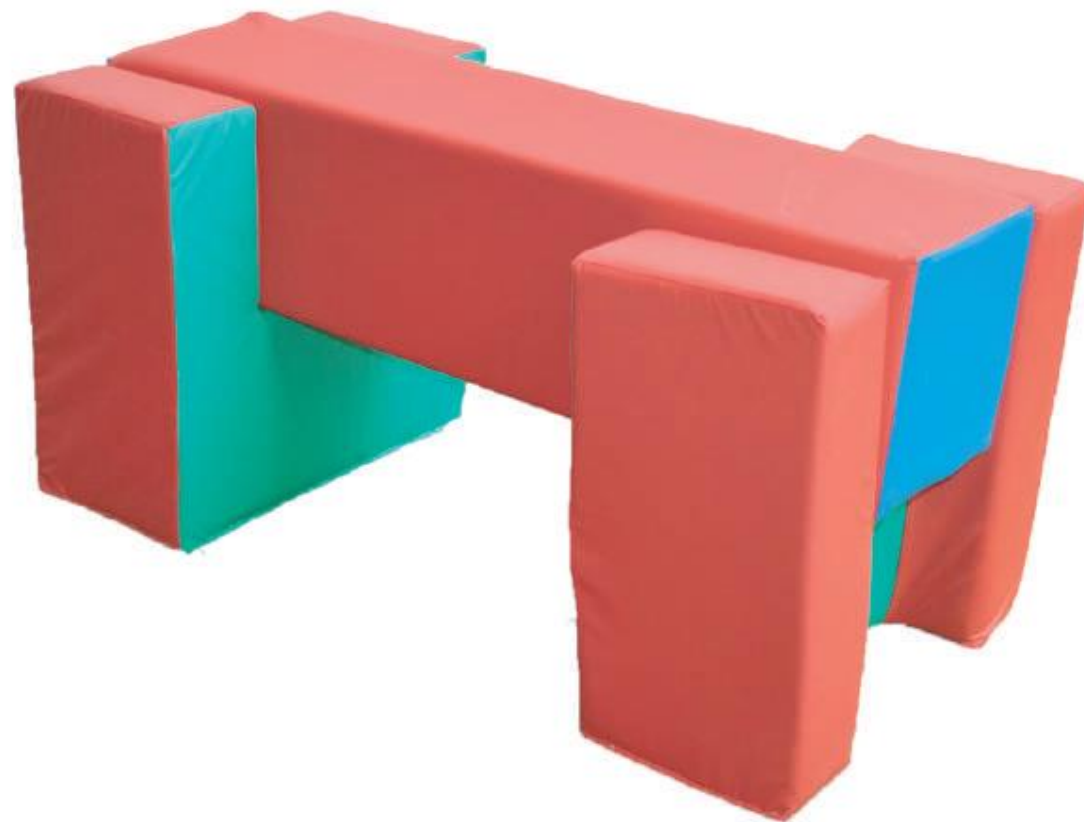

Medida	Precio
100x60x60	\$3,900

RODILLO

Tamaño	Medidas	Precio
Bebé	18 diám x 50 largo	\$600
Chico	20 diám x 60 largo	\$650
Mediano	30 diám x 70 largo	\$1,400
Grande 50	50 diám x 100 largo	\$4,500
Grande 60	60 diám x 120 largo	\$8,424

RODILLO SALCHICHA

Tamaño	Medidas	Precio
Con bases	220x40	\$8,690

TORTUGA

Tamaño	Medidas	Precio
Chica	120x40	\$12,000
Grande	150x45	\$19,000

TÚNEL CILINDRO

Tamaño	Medidas	Precio
Agujero de 50cm	100x80	\$11,200
Agujero de 60cm	120x90	\$18,900

VIGA DE EQUILIBRIO

Medidas	Precio
20x20x120	\$1,400
30x20x120	\$1,650
30x30x120	\$2,500

VIGA DE EQUILIBRIO C/ BASES

Medidas	Precio
120x30x30	\$4,600

VIGA DE EQUILIBRIO TRAPEZOIDAL

Medidas	Precio
30x20x120	\$1,650