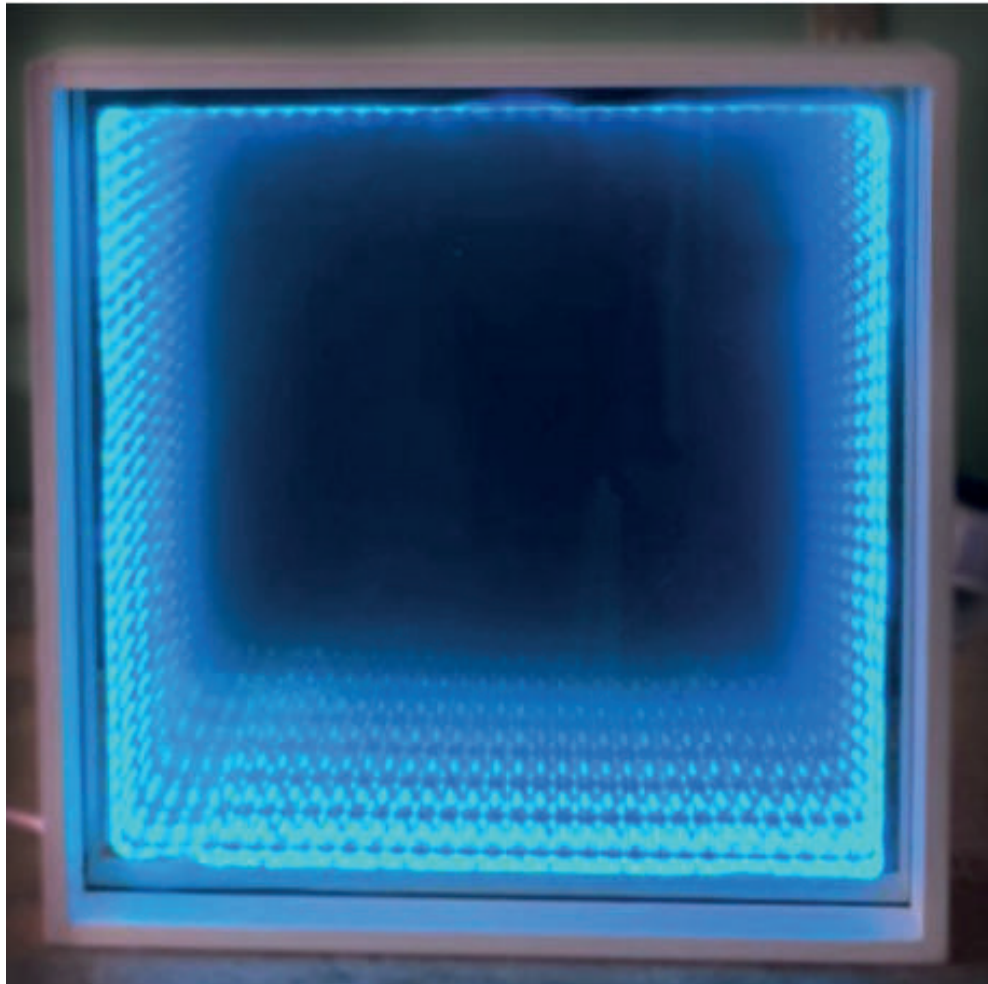

MESA DE LUZ

\$6,930.00

MESA SENSORIAL

Medidas: 40 alto x 70 ancho
\$3,500.00

CUADRADO INFINITO

Medidas 60x60 cm
\$6,300.00