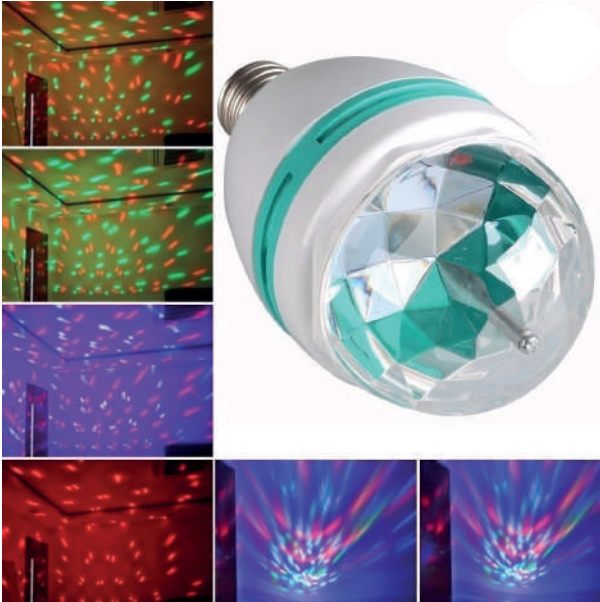

FOCO GIRATORIO